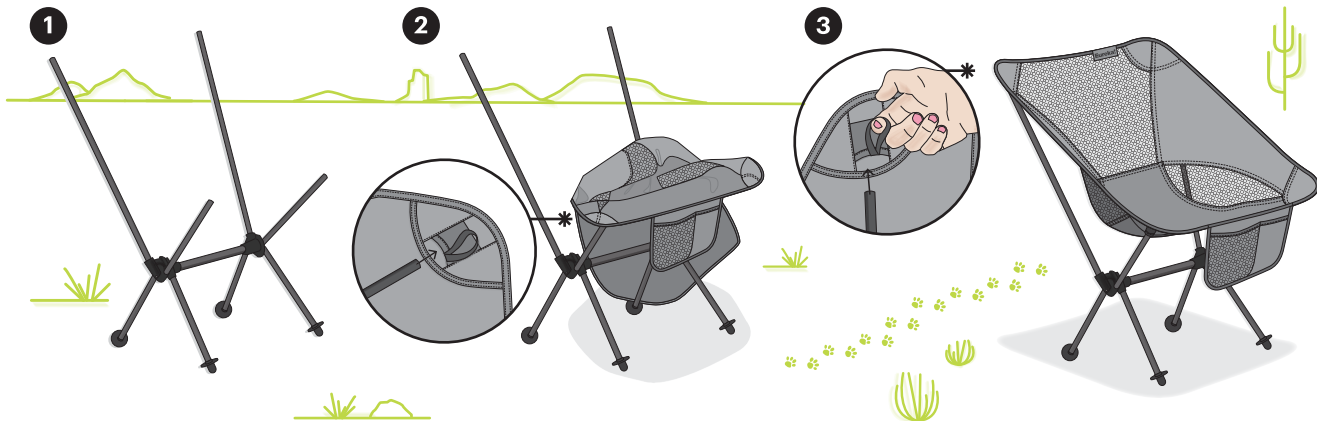

Eureka!

INSTRUCTIONS | Tagalong Lite (2571126)

FURNITURE CARE

- Weight limit: 220lbs/100kg
- Keep away from open flame
- Use on level ground
- Use caution to avoid injuring fingers when opening/closing

WARRANTY

Johnson Outdoors Canada
Canada: 1-800-263-6390
www.eurekatentscanada.com

Eureka!

INSTRUCTIONS | Tagalong Lite (2571126)

ENTRETIEN DU MEUBLE

- Poids minimum: 100kg
- Éloigner des flammes nues.
- Utiliser ce produit sur un terrain plat.
- Afin d'éviter des blessures aux doigts, prendre soin en ouvrant ou en fermant le fauteuil.