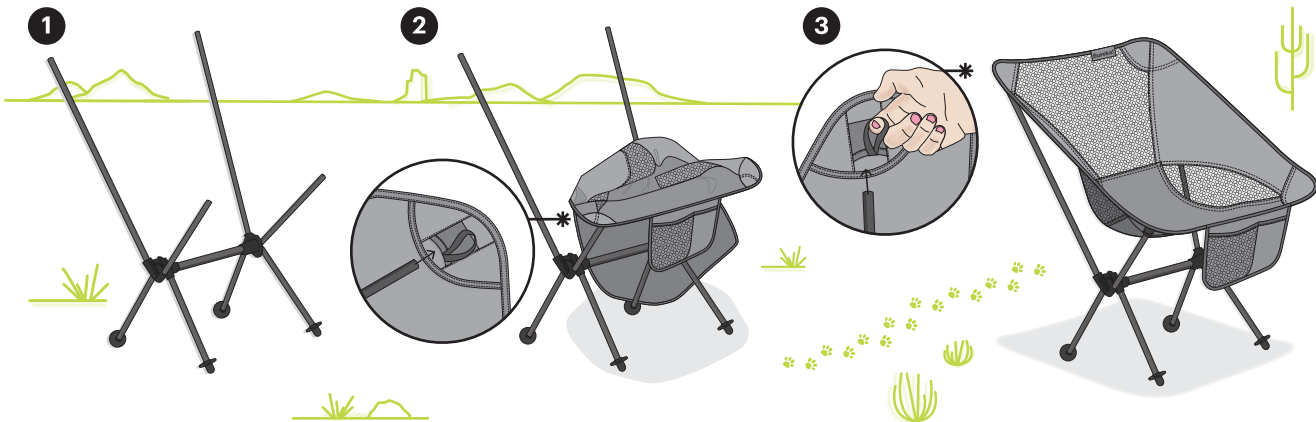

Eureka!

INSTRUCTIONS | Tagalong Lite (2571126)

FURNITURE CARE

- Weight limit: 220lbs/100kg
- Keep away from open flame
- Use on level ground
- Use caution to avoid injuring fingers when opening/closing

WARRANTY

Johnson Outdoors Canada
Canada: 1-800-263-6390
www.eurekatentscanada.com

Eureka!

INSTRUCTIONS | Tagalong Lite (2571126)

ENTRETIEN DU MEUBLE

- Poids minimum: 100kg
- Éloigner des flammes nues.
- Utiliser ce produit sur un terrain plat.
- Afin d'éviter des blessures aux doigts, prendre soin en ouvrant ou en fermant le fauteuil.