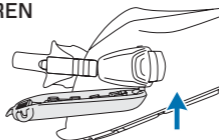

**SEAWING SUPERNOVA
FULL FOOT**

**GROSSE
ABFLUSSLÖCHER**

**HÖHERER
FUßRÜCKEN**

**ERWEITERTE
FUSSPOLSTER**

**STRAPAZIER-
FÄHIGER BUNGEE
STRAP**

MIKRO-EINSTELLUNG

FERSENSCHALE

POWER SCHIENEN

WEITE ZEHENBOX

DEMONTAGE

1 EINFÜHREN

2 DRÜCKEN

3 ZIEHEN

4 ANPASSEN