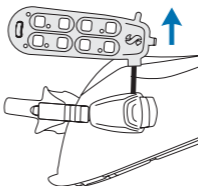

**SEAWING SUPERNOVA
FULL FOOT**

**GROSSE
ABFLUSSLÖCHER**

**HÖHERER
FUßRÜCKEN**

**ERWEITERTE
FUSSPOLSTER**

**STRAPAZIER-
FÄHIGER BUNGEE
STRAP**

MIKRO-EINSTELLUNG

FERSENSCHALE

POWER SCHIENEN

WEITE ZEHENBOX

DEMONTAGE

1 EINFÜHREN

2 DRÜCKEN

3 ZIEHEN

4 ANPASSEN