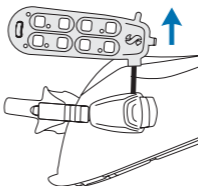

AILETTES EN BOUT
DE VOILURE

VOILURE
« CLEAN WATER BLADE »

CHAUSSONS RÉGLABLES

SEAWING SUPERNOVA
BOOT-FIT

CHAUSSONS FERMÉS

SEAWING SUPERNOVA
FULL FOOT

**TROUS DE PURGE
SURDIMENSIONNÉS**

**COUP DE PIED
PLUS HAUT**

**GRIPS PADS
ANTIDÉRAPANTS
PLUS LONGS**

**SANGLE ÉLASTIQUE
ROBUSTE**

MICRO-AJUSTEMENT

CHAUSSON FERMÉ
REPROFILÉ

POWER RAILS

BOUT DE CHAUSSON
LARGE

1 SOULEVEZ

2 POUSSEZ

3 TIREZ

4 AJUSTEZ