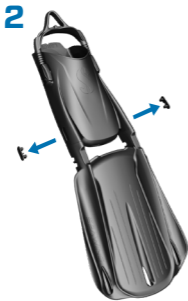

AILETTES EN BOUT
DE VOILURE

VOILURE
« CLEAN WATER BLADE »

CHAUSSONS RÉGLABLES

SEAWING SUPERNOVA
BOOT-FIT

CHAUSSONS FERMÉS

SEAWING SUPERNOVA
FULL FOOT

**TROUS DE PURGE
SURDIMENSIONNÉS**

**COUP DE PIED
PLUS HAUT**

**GRIPS PADS
ANTIDÉRAPANTS
PLUS LONGS**

**SANGLE ÉLASTIQUE
ROBUSTE**

MICRO-AJUSTEMENT

CHAUSSON FERMÉ
REPROFILÉ

POWER RAILS

BOUT DE CHAUSSON
LARGE

1 SOULEVEZ

2 POUSSEZ

3 TIREZ

4 AJUSTEZ