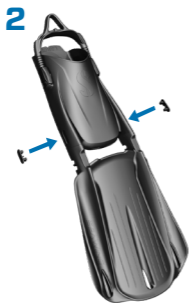

AILETTES EN BOUT
DE VOILURE

VOILURE
« CLEAN WATER BLADE »

CHAUSSONS RÉGLABLES

SEAWING SUPERNOVA
BOOT-FIT

CHAUSSONS FERMÉS

SEAWING SUPERNOVA
FULL FOOT

**TROUS DE PURGE
SURDIMENSIONNÉS**

**COUP DE PIED
PLUS HAUT**

**GRIPS PADS
ANTIDÉRAPANTS
PLUS LONGS**

**SANGLE ÉLASTIQUE
ROBUSTE**

MICRO-AJUSTEMENT

CHAUSSON FERMÉ
REPROFILÉ

POWER RAILS

BOUT DE CHAUSSON
LARGE

1 SOULEVEZ

2 POUSSEZ

3 TIREZ

4 AJUSTEZ