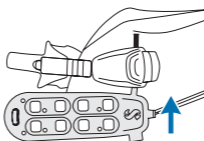

AILETTES EN BOUT
DE VOILURE

VOILURE
« CLEAN WATER BLADE »

CHAUSSONS RÉGLABLES

SEAWING SUPERNOVA
BOOT-FIT

CHAUSSONS FERMÉS

SEAWING SUPERNOVA
FULL FOOT

**TROUS DE PURGE
SURDIMENSIONNÉS**

**COUP DE PIED
PLUS HAUT**

**GRIPS PADS
ANTIDÉRAPANTS
PLUS LONGS**

**SANGLE ÉLASTIQUE
ROBUSTE**

MICRO-AJUSTEMENT

CHAUSSON FERMÉ
REPROFILÉ

POWER RAILS

BOUT DE CHAUSSON
LARGE

1 SOULEVEZ

2 POUSSEZ

3 TIREZ

4 AJUSTEZ