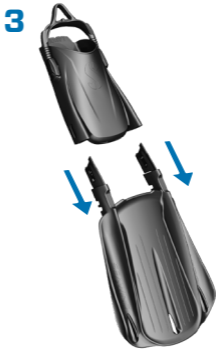

AILETTES EN BOUT
DE VOILURE

VOILURE
« CLEAN WATER BLADE »

CHAUSSONS RÉGLABLES

SEAWING SUPERNOVA
BOOT-FIT

CHAUSSONS FERMÉS

SEAWING SUPERNOVA
FULL FOOT

**TROUS DE PURGE
SURDIMENSIONNÉS**

**COUP DE PIED
PLUS HAUT**

**GRIPS PADS
ANTIDÉRAPANTS
PLUS LONGS**

**SANGLE ÉLASTIQUE
ROBUSTE**

MICRO-AJUSTEMENT

CHAUSSON FERMÉ
REPROFILÉ

POWER RAILS

BOUT DE CHAUSSON
LARGE

1 SOULEVEZ

2 POUSSEZ

3 TIREZ

4 AJUSTEZ