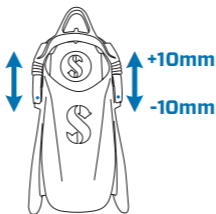

AILETTES EN BOUT
DE VOILURE

VOILURE
« CLEAN WATER BLADE »

CHAUSSONS RÉGLABLES

SEAWING SUPERNOVA
BOOT-FIT

CHAUSSONS FERMÉS

SEAWING SUPERNOVA
FULL FOOT

**TROUS DE PURGE
SURDIMENSIONNÉS**

**COUP DE PIED
PLUS HAUT**

**GRIPS PADS
ANTIDÉRAPANTS
PLUS LONGS**

**SANGLE ÉLASTIQUE
ROBUSTE**

MICRO-AJUSTEMENT

CHAUSSON FERMÉ
REPROFILÉ

POWER RAILS

BOUT DE CHAUSSON
LARGE

1 SOULEVEZ

2 POUSSEZ

3 TIREZ

4 AJUSTEZ