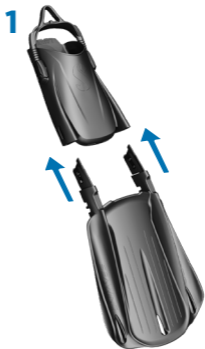

AILETTES EN BOUT
DE VOILURE

VOILURE
« CLEAN WATER BLADE »

CHAUSSONS RÉGLABLES

SEAWING SUPERNOVA
BOOT-FIT

CHAUSSONS FERMÉS

SEAWING SUPERNOVA
FULL FOOT

**TROUS DE PURGE
SURDIMENSIONNÉS**

**COUP DE PIED
PLUS HAUT**

**GRIPS PADS
ANTIDÉRAPANTS
PLUS LONGS**

**SANGLE ÉLASTIQUE
ROBUSTE**

MICRO-AJUSTEMENT

CHAUSSON FERMÉ
REPROFILÉ

POWER RAILS

BOUT DE CHAUSSON
LARGE

1 SOULEVEZ

2 POUSSEZ

3 TIREZ

4 AJUSTEZ