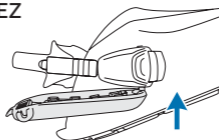

AILETTES EN BOUT
DE VOILURE

VOILURE
« CLEAN WATER BLADE »

CHAUSSONS RÉGLABLES

SEAWING SUPERNOVA
BOOT-FIT

CHAUSSONS FERMÉS

SEAWING SUPERNOVA
FULL FOOT

**TROUS DE PURGE
SURDIMENSIONNÉS**

**COUP DE PIED
PLUS HAUT**

**GRIPS PADS
ANTIDÉRAPANTS
PLUS LONGS**

**SANGLE ÉLASTIQUE
ROBUSTE**

MICRO-AJUSTEMENT

CHAUSSON FERMÉ
REPROFILÉ

POWER RAILS

BOUT DE CHAUSSON
LARGE

1 SOULEVEZ

2 POUSSEZ

3 TIREZ

4 AJUSTEZ