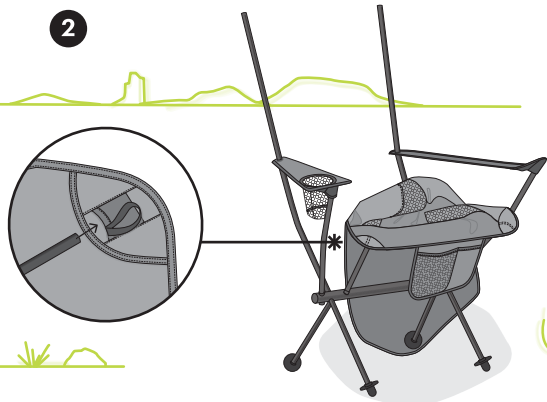

Eureka!

INSTRUCTIONS | Tagalong Highback (2571128)

1

2

3

ENTRETIEN DU MEUBLE

- Poids minimum: 120kg
- Éloigner des flammes nues.
- Utiliser ce produit sur un terrain plat.
- Afin d'éviter des blessures aux doigts, prendre soin en ouvrant ou en fermant le fauteuil.

GARANTIE

- Votre meuble Eureka! est couvert par une garantie d'un an. Pour de plus amples renseignements, veuillez visiter le site Web ou communiquer avec le Service à la clientèle.

QUESTIONS ?

Johnson Outdoors Gear, Inc.
États-Unis : 1-800-572-8822
www.eurekacamping.com

Johnson Outdoors Canada
Canada : 1-800-263-6390
www.eurekatentscanada.com