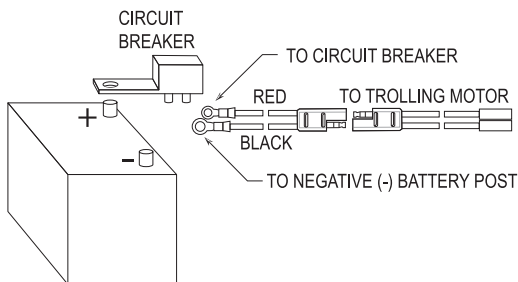

TROLLING MOTOR QUICK CONNECT CONNEXION RAPIDE DE MOTEUR DE PÊCHE À LA TRÂNE

FEATURES:

- 10 Gauge heavy duty wire connectors
- Provides a safe, easy, and quick disconnect system for wiring where a plug and socket cannot be used

CARACTÉRISTIQUES:

- Connecteurs de calibre n° 10 de service intense
- Obtention d'un système de débranchement rapide qui est sûr et facile

TROLLING MOTOR QUICK CONNECT

CONNEXION RAPIDE DE MOTEUR DE PÊCHE À LA TRÂNE