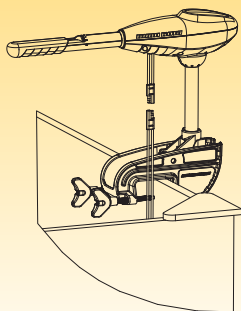

TROLLING MOTOR QUICK CONNECT CONNEXION RAPIDE DE MOTEUR DE PÊCHE À LA TRÂNE

FEATURES:

- 10 Gauge heavy duty wire connectors
- Provides a safe, easy, and quick disconnect system for wiring where a plug and socket cannot be used

CARACTÉRISTIQUES:

- Connecteurs de calibre n° 10 de service intense
- Obtention d'un système de débranchement rapide qui est sûr et facile

TROLLING MOTOR QUICK CONNECT

CONNEXION RAPIDE DE MOTEUR DE PÊCHE À LA TRÂNE