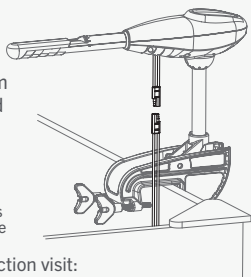

# QUICK CONNECT PLUG MKR-12

- 10 gauge heavy duty wire connectors
- Provides a safe, easy and quick disconnect system for wiring where a plug and socket cannot be used

## FICHE DE CONNEXION RAPIDE

- Connecteurs de câble robustes de calibre 10
- Offre un système de déconnexion rapide, facile et sûr pour les câblages où il est impossible d'utiliser une fiche ou une douille