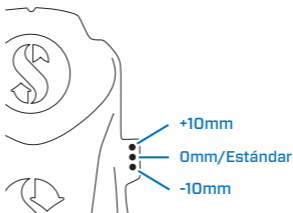

1 DESTAPAR

2 PRESIONAR

3 TIRAR

4 AJUSTAR