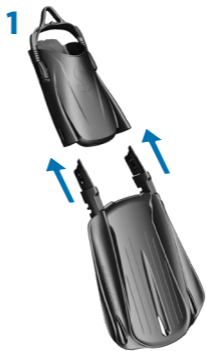

AILETTES EN BOUT  
DE VOILURE

VOILURE  
« CLEAN WATER BLADE »

CHAUSSENS RÉGLABLES

SEAWING SUPERNOVA  
BOOT-FIT

CHAUSSENS FERMÉS

SEAWING SUPERNOVA  
FULL FOOT

TROUS DE PURGE  
SURDIMENSIONNÉS

COUP DE PIED  
PLUS HAUT

GRIPS PADS  
ANTIDÉRAPANTS  
PLUS LONGS

SANGLE ÉLASTIQUE  
ROBUSTE

MICRO-AJUSTEMENT

POWER PLANCHE

CHAUSSON FERMÉ  
REPROFILÉ

POWER RAILS

BOUT DE CHAUSSON  
LARGE

**1** SOULEVEZ