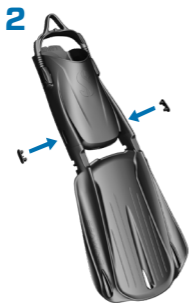

ALMOHADILLAS  
DE AGARRE  
EXTENDIDAS

TIRA ELÁSTICA  
ULTRARRRESISTENTE

MICROAJUSTE

PLATO DE  
POTENCIA

BORDE DE RETENCIÓN  
DEL TALÓN

POWER RAILS

PUNTERA AMPLIA

**1** DESTAPAR