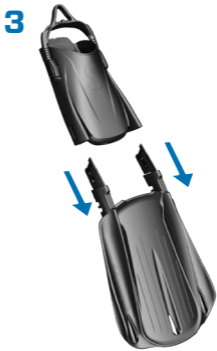

AILETTES EN BOUT  
DE VOILURE

VOILURE  
« CLEAN WATER BLADE »

CHAUSSENS RÉGLABLES

SEAWING SUPERNOVA  
BOOT-FIT

CHAUSSENS FERMÉS

SEAWING SUPERNOVA  
FULL FOOT

TROUS DE PURGE  
SURDIMENSIONNÉS

COUP DE PIED  
PLUS HAUT

GRIPS PADS  
ANTIDÉRAPANTS  
PLUS LONGS

SANGLE ÉLASTIQUE  
ROBUSTE

MICRO-AJUSTEMENT

POWER PLANCHE

CHAUSSON FERMÉ  
REPROFILÉ

POWER RAILS

BOUT DE CHAUSSON  
LARGE

**1** SOULEVEZ