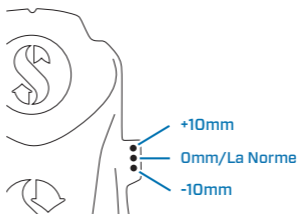

1 SOULEVEZ

2 POUSSEZ

3 TIREZ

4 AJUSTEZ