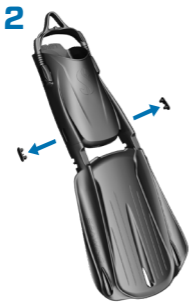

AILETTES EN BOUT  
DE VOILURE

VOILURE  
« CLEAN WATER BLADE »

CHAUSSENS RÉGLABLES

SEAWING SUPERNOVA  
BOOT-FIT

CHAUSSENS FERMÉS

SEAWING SUPERNOVA  
FULL FOOT

TROUS DE PURGE  
SURDIMENSIONNÉS

COUP DE PIED  
PLUS HAUT

GRIPS PADS  
ANTIDÉRAPANTS  
PLUS LONGS

SANGLE ÉLASTIQUE  
ROBUSTE

MICRO-AJUSTEMENT

POWER PLANCHE

CHAUSSON FERMÉ  
REPROFILÉ

POWER RAILS

BOUT DE CHAUSSON  
LARGE

**1** SOULEVEZ