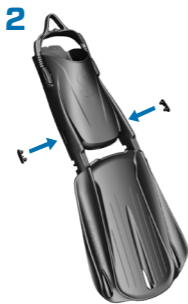

AILETTES EN BOUT  
DE VOILURE

VOILURE  
« CLEAN WATER BLADE »

CHAUSSENS RÉGLABLES

SEAWING SUPERNOVA  
BOOT-FIT

CHAUSSENS FERMÉS

SEAWING SUPERNOVA  
FULL FOOT

TROUS DE PURGE  
SURDIMENSIONNÉS

COUP DE PIED  
PLUS HAUT

GRIPS PADS  
ANTIDÉRAPANTS  
PLUS LONGS

SANGLE ÉLASTIQUE  
ROBUSTE

MICRO-AJUSTEMENT

POWER PLANCHE

CHAUSSON FERMÉ  
REPROFILÉ

POWER RAILS

BOUT DE CHAUSSON  
LARGE

**1** SOULEVEZ