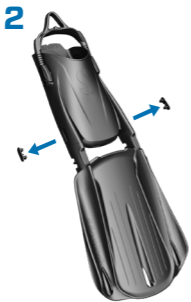

ALMOHADILLAS  
DE AGARRE  
EXTENDIDAS

TIRA ELÁSTICA  
ULTRARRRESISTENTE

MICROAJUSTE

PLATO DE  
POTENCIA

BORDE DE RETENCIÓN  
DEL TALÓN

POWER RAILS

PUNTERA AMPLIA

**1** DESTAPAR