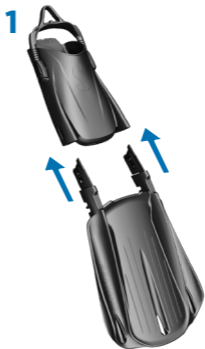

ALMOHADILLAS  
DE AGARRE  
EXTENDIDAS

TIRA ELÁSTICA  
ULTRARRRESISTENTE

MICROAJUSTE

PLATO DE  
POTENCIA

BORDE DE RETENCIÓN  
DEL TALÓN

POWER RAILS

PUNTERA AMPLIA

**1** DESTAPAR